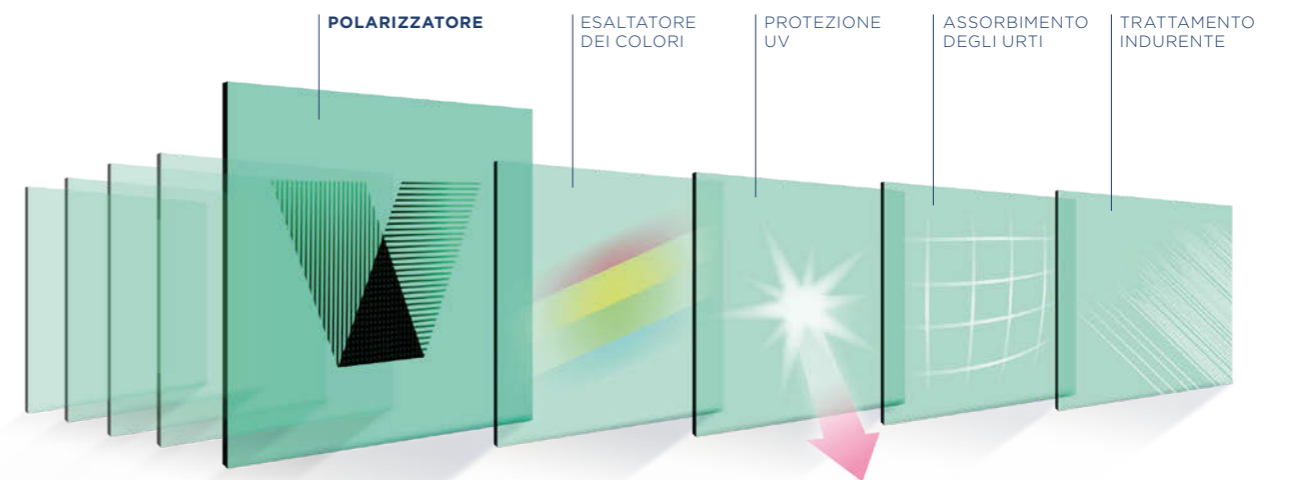

tritan renew

- Lenti realizzate in plastica riciclata
- Polarizzatore con efficienza del 99% prodotto in Giappone
- Protezione UV 400
- Lente iniettata in Tritan
- Prevenzione dei possibili danni provocati dalla luce blu
- Trattamento indurente di alta qualità

tritan™ RENEW
from eastman